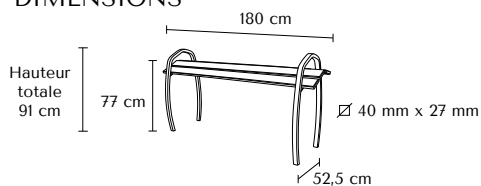

## CARACTÉRISTIQUES

- Assis-Debout en tube acier 40 x 27 mm
- Peinture polyester sur primaire époxy antirouille
- Lames bois, pin massif, largeur 11 cm ép. 35 mm
- Traitement autoclave classe 4
- Livré prêt-à-monter avec visserie

## DIMENSIONS