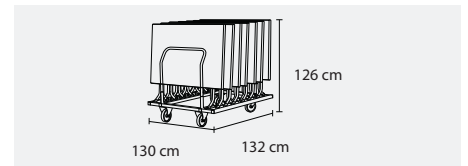

LES CHARIOTS

Chariot TRP

Réf. TRP

- x 8 tables pliantes Rimbaud ø150cm-180cm
 - Coloris standard RAL Marron 8017
- Option sur demande :
- Ce chariot peut être équipé de roulettes pivotantes avec frein Réf. ROUFC (cf. Index)

Chariot TP et TPT

Réf. TP - Réf. TPT

- x 10 tables pliantes Dumas (TP) ou Tonic (TPT)
 - Coloris standard RAL Marron 8017
- Option sur demande :
- Ce chariot peut être équipé de roulettes pivotantes avec frein Réf. ROUFC (cf. Index)

Chariot TPX

Réf. TPX

- x 12 tables pliantes Hugo
 - Coloris standard RAL Marron 8017
- Option sur demande :
- Ce chariot peut être équipé de roulettes pivotantes avec frein Réf. ROUFC (cf. Index)

Chariot TCP