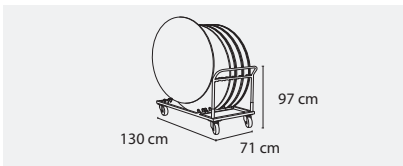

LES CHARIOTS

Chariot TRP

Réf. TRP

- x 8 tables pliantes Rimbaud ø150cm-180cm
 - Coloris standard RAL Marron 8017
- Option sur demande :
- Ce chariot peut être équipé de roulettes pivotantes avec frein Réf. ROUFC (cf. Index)