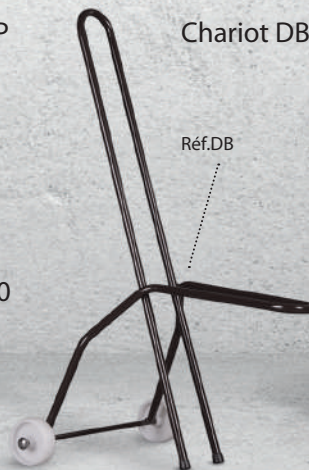

LES CHARIOTS

Chariot TRP

Réf. TRP

- x 8 tables pliantes Rimbaud ø150cm-180cm
 - Coloris standard RAL Marron 8017
- Option sur demande :
- Ce chariot peut être équipé de roulettes pivotantes avec frein Réf. ROUFC (cf. Index)

Chariot TP et TPT

Réf. TP - Réf. TPT

- x 10 tables pliantes Dumas (TP) ou Tonic (TPT)
 - Coloris standard RAL Marron 8017
- Option sur demande :
- Ce chariot peut être équipé de roulettes pivotantes avec frein Réf. ROUFC (cf. Index)

Chariot TPX

Réf. TPX

- x 12 tables pliantes Hugo
 - Coloris standard RAL Marron 8017
- Option sur demande :
- Ce chariot peut être équipé de roulettes pivotantes avec frein Réf. ROUFC (cf. Index)

Chariot TCP

Réf. TCP

Chariot C50

Réf. C50

Chariot DB

Réf. DB

Chariot TP

Réf. TP

- x 20 à 24 chaises pliantes Carmen et Figaro
- Coloris standard RAL Noir 9005
- Livré démonté