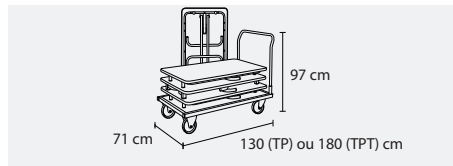

LES CHARIOTS

Chariot TRP

Réf. TRP

- x 8 tables pliantes Rimbaud ø150cm-180cm
 - Coloris standard RAL Marron 8017
- Option sur demande :
- Ce chariot peut être équipé de roulettes pivotantes avec frein Réf. ROUFC (cf. Index)

Chariot TP et TPT

Réf. TP - Réf. TPT

- x 10 tables pliantes Dumas (TP) ou Tonic (TPT)
 - Coloris standard RAL Marron 8017
- Option sur demande :
- Ce chariot peut être équipé de roulettes pivotantes avec frein Réf. ROUFC (cf. Index)