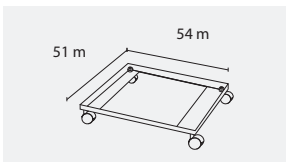

- Chaises Marius, Fanny, Bovary
- Coloris standard RAL Marron 8017