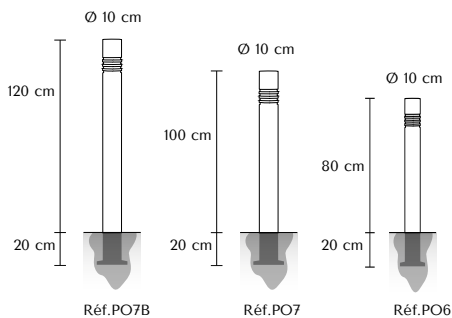

Poteau ÉLÉGANCE

Elégance 80 cm
Réf. PO6

Elégance 100 cm
Réf. PO7

Elégance bicolore
120 cm
Réf. PO7B
(Modèle PMR)

RAL Marron Chocolat 8017

Aspect Aluminium 310

RAL Gris Basalte 7012

RAL Noir Foncé 9005

RAL Rouge Pourpre 3004

RAL Vert Mousse 6005

RAL Bleu Gentiane 5010

RAL Noir Foncé 9005

le + SEREM

Le poteau Éléance est conforme à l'arrêté du 18.9.12 relatif à l'accessibilité de la voirie. Et poteau amovible sur demande.

À découvrir dans notre NUANCIER p.113

CARACTÉRISTIQUES

- Poteau Ø 100 mm
- Peinture époxy sur couche zinc antirouille

DIMENSIONS

PERSONNALISATION

Options sur demande

- Autre coloris, nuancier RAL
- Chaîne ø 10 mm électrozinguée et peinte
Réf. CHAINE - p.116
- Mousqueton électrozinguée et peint
Réf. MOUSQ - p.116
- Anneau soudé sur poteau et peint
Réf. ANN - p.116
- Obturateur