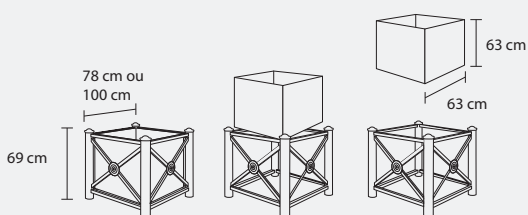

Dimensions