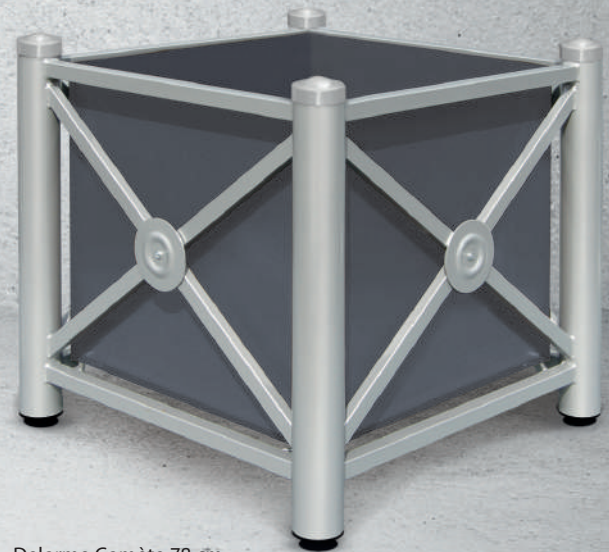

Jardinière DELORME

GARANTIE
1
AN

le+SEREM

16 combinaisons de couleurs pour des jardinières ultra-personnalisées.

Delorme Boule 78 cm
Réf.JTB

Bac RAL Marron 8017
Jardinière RAL Alu 310

Bac RAL Gris 7012
Jardinière RAL Alu 310

Delorme Comète 78 cm
Réf.JTC

> Couleurs jardinières

> Couleurs bacs

Caractéristiques

- Jardinière en tube acier
- Peinture époxy sur couche zinc anti-rouille, jardinière et bac
- Vérin de réglage sous chaque pied.
- Bac avec réserve d'eau, en tôle galvanisée

Dimensions

Personnalisation

Coloris des structures et bacs

Finition Boules ou Comètes décoratives

Options sur demande

- Autre coloris, nuancier RAL
 - Comète Inox
- Réf.COMI (cf. Index)

Mode de fixation (cf. Index)

Disponible en 100 cm x 100 cm

Produits associés