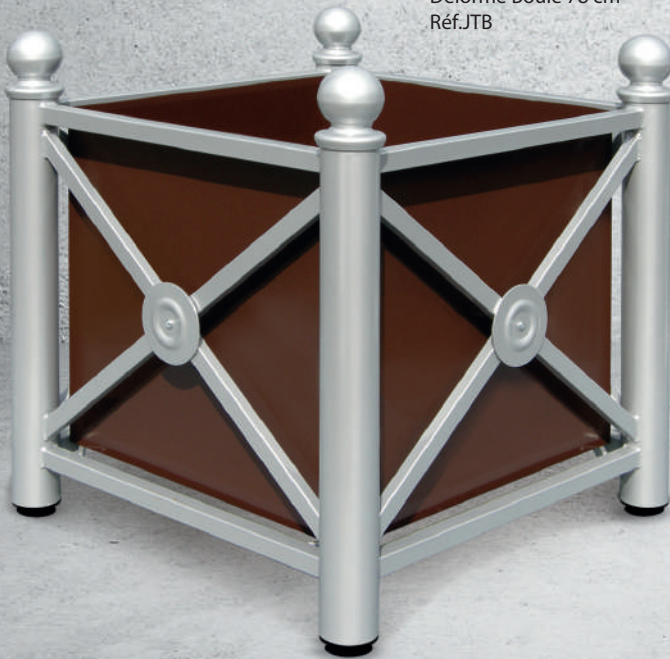

Jardinière DELORME

GARANTIE
1
AN

le+SEREM

16 combinaisons de couleurs pour des jardinières ultra-personnalisées.

Delorme Boule 78 cm
Réf.JTB

Bac RAL Marron 8017
Jardinière RAL Alu 310

Bac RAL Gris 7012
Jardinière RAL Alu 310

Delorme Comète 78 cm
Réf.JTC

> Couleurs jardinières

> Couleurs bacs

Caractéristiques

- Jardinière en tube acier
- Peinture époxy sur couche zinc anti-rouille, jardinière et bac
- Vérin de réglage sous chaque pied.
- Bac avec réserve d'eau, en tôle galvanisée

Disponible en 100 cm x 100 cm

Produits associés