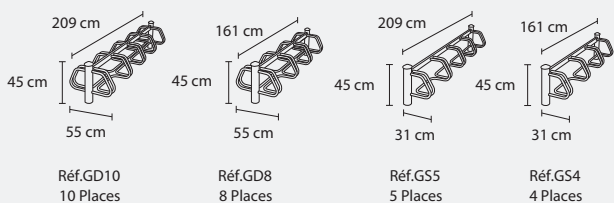

Caractéristiques

- Poteau acier ø 80 mm
- Arceaux en tube rond ø 25 mm
- Peinture époxy sur couche zinc antirouille
- Finition standard Comète

Personnalisation

Coloris standards

Option sur demande

- Autre coloris, nuancier RAL
- Boule décorative
Réf. BOULE B (cf. Index)
- Comète inox
Réf. COMI (cf. Index)

Modes de fixation (cf. Index)

1. Scellement de série
2. Platines Lot de 2 Réf. PLA2

Dimensions

Disponible en 10, 8, 5 et 4 places