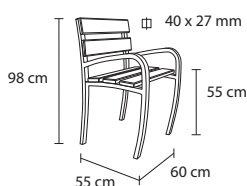

DIMENSIONS