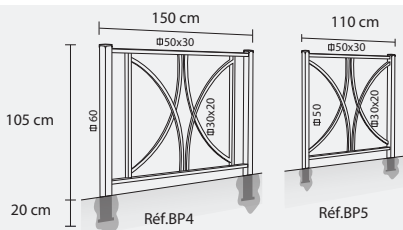

Produits associés

Balconnière
IÉNA p. 56

Jardinière
VAUBAN p.49

Balconnière
RASPAIL p. 57

Dimensions

Personnalisation

Coloris standards

Options sur demande

- Autre coloris, nuancier RAL
- Grillage de protection
110 cm Réf.GRI110
150 cm Réf.GRI150

Modes de fixation (cf. Index)

1. Scellement
de série

2. Platine
Réf. FIXA

3. Amovible
Réf. PUIITS BA

4. Amovible avec verrouillage
Réf. VER BA

Disponible en 110 cm et 150 cm de long