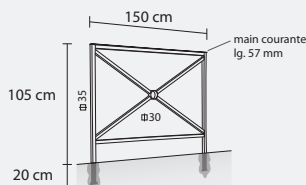

- Barrière en tube acier avec main courante
- Peinture époxy sur couche zinc anti-rouille
- Possibilité avec 1 ou 2 crosses

Produits associés

Balconnière IÉNA
p. 56

Balconnière RASPAIL
p. 57

Dimensions

Personnalisation