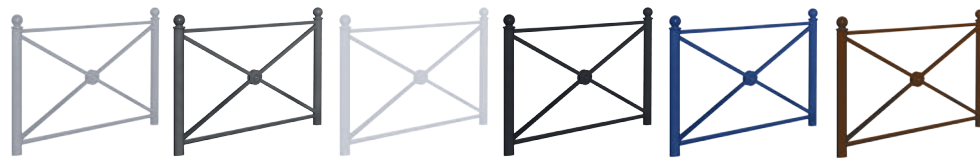

## Barrière DELORME

GARANTIE  
**1**  
AN

Delorme Comètes  
Réf. BP14C

### Caractéristiques

- Barrière en tube acier
- Peinture époxy sur couche zinc antirouille