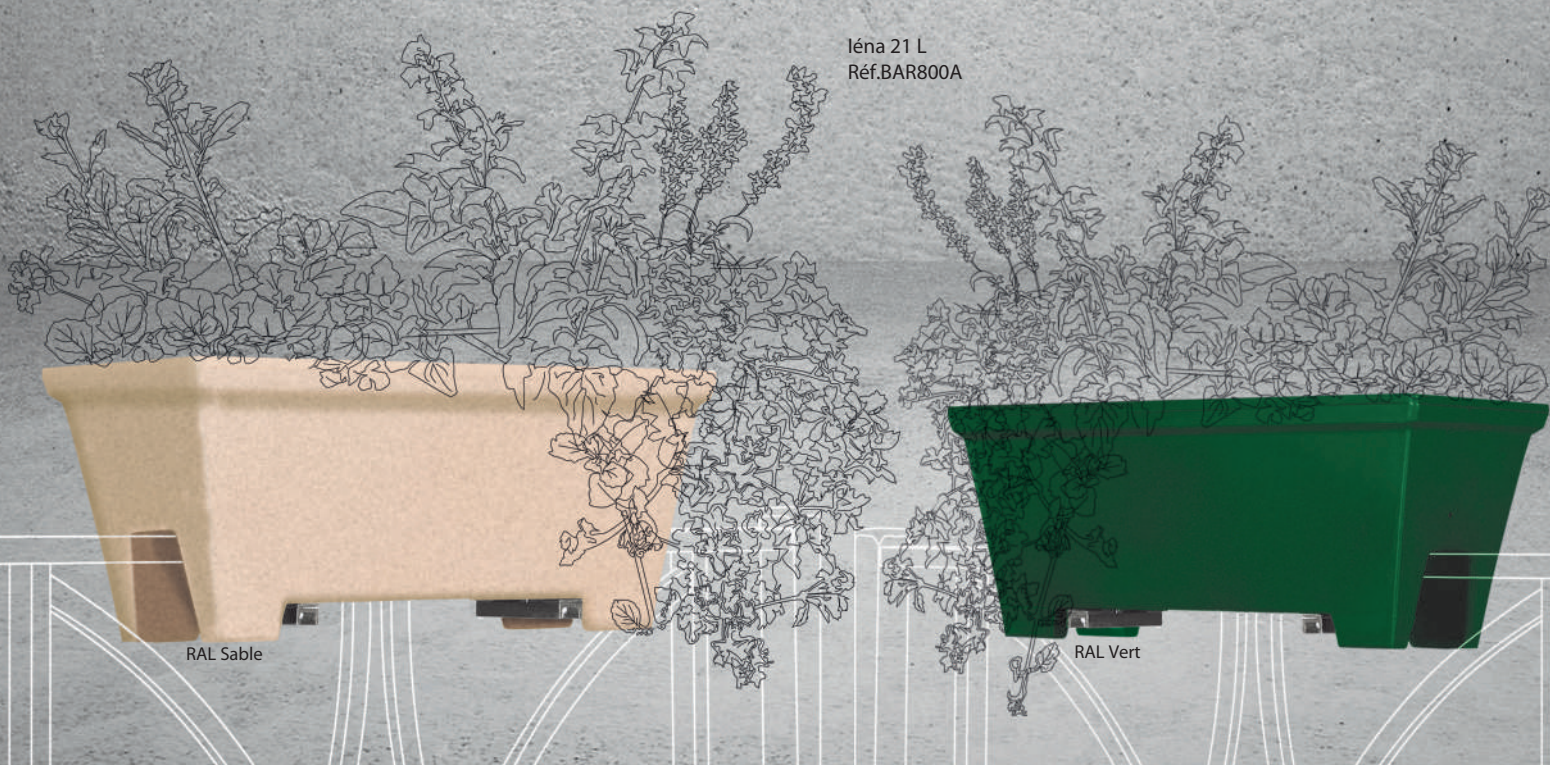

Balconnière IÉNA

NOUVEAUTÉ

RAL Sable

RAL Vert

Caractéristiques

- Balconnière en polyéthylène rotomoulé
- Capacité de réserve d'eau 7 ou 9 L
- Balconnière sur rambarde

Dimensions

Réf. BAR800A

Réf. BAR1000A

Personnalisation

Coloris standards

SABLE VERT
6005

Option sur demande

- Autre coloris, nuancier RAL

Mode de fixation (cf. Index)

1. Kit fixation
Réf. FIX BAR 800
Réf. FIX BAR 1000

Disponibles en volume 21 L et 26 L

Produits associés

Toutes les barrières - exceptées Nation et Le Nôtre p.57