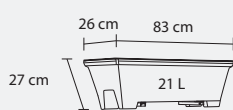

Balconnière IÉNA

NOUVEAUTÉ

RAL Sable

RAL Vert

Caractéristiques

- Balconnière en polyéthylène rotomoulé
- Capacité de réserve d'eau 7 ou 9 L
- Balconnière sur rambarde

Dimensions

Réf. BAR800A