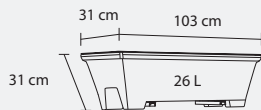

Balconnière IÉNA

NOUVEAUTÉ

RAL Sable

RAL Vert

Caractéristiques

- Balconnière en polyéthylène rotomoulé
- Capacité de réserve d'eau 7 ou 9 L
- Balconnière sur rambarde

Dimensions

Réf. BAR800A