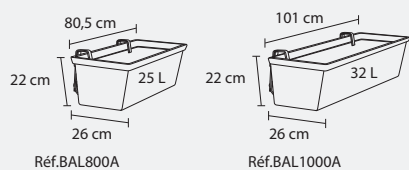

Balconnière RASPAIL

Caractéristiques

- Balconnière en polyéthylène rotomoulé
- Capacité de réserve d'eau 7,5 ou 9 L
- Balconnière suspendue

Dimensions

Personnalisation

Coloris standards

Option sur demande

- Autre coloris, nuancier RAL

Mode de fixation (cf. Index)

Disponibles en volume 25 L et 32 L

Produits associés

Toutes les barrières - exceptées Nation et Le Nôtre p.57