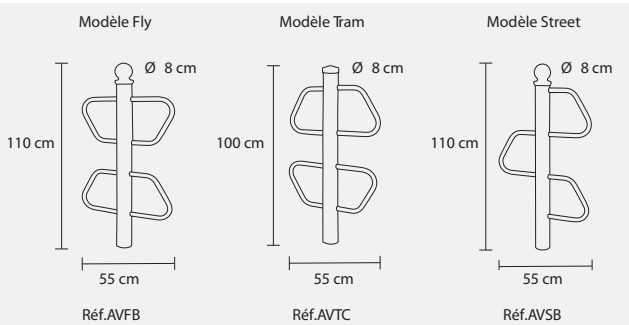

### Caractéristiques

- Poteau acier ø 80 mm
- Arceaux en tube rond ø 25 mm
- Peinture époxy sur couche zinc antirouille

### Dimensions