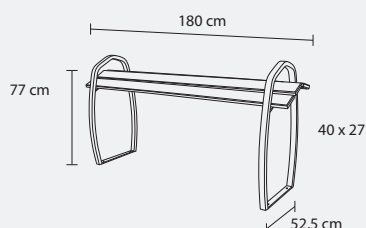

## Assis-debout ÉVASION

GARANTIE  
1  
AN

Évasion 180 cm  
Réf. AD180

RAL Noir 9005

### Caractéristiques

- Assis-Debout en tube acier 40 x 27 mm
- Peinture époxy sur couche zinc antirouille
- Lames bois, pin massif, 11 cm ép. 35 mm
- Traitement autoclave classe 4
- Livré prêt-à-monter avec visserie

### Dimensions