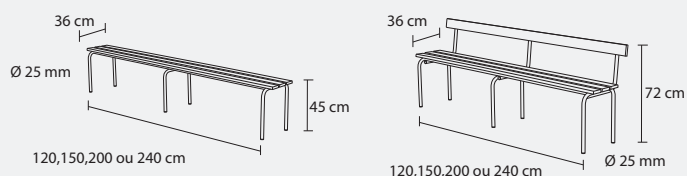

Dimensions