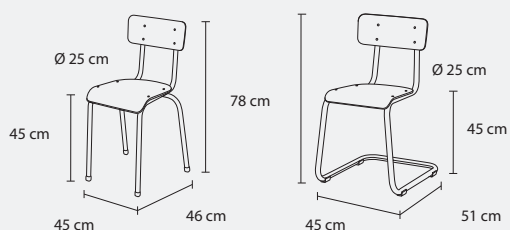

Dimensions