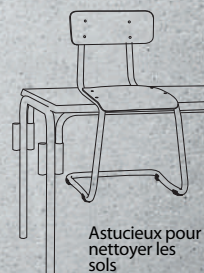

Chaise FANNY

Fanny
Réf.108

Fanny Version LUGE
Réf.108L

GARANTIE
3
ANS

Astucieux pour nettoyer les sols

le +SEREM

L'assise est renforcée pour une plus grande solidité. De plus, la Version LUGE possède un piétement plus long : cela permet au dossier de ne pas frotter contre le mur.

1 chariot OFFERT pour 100 chaises achetées

PORT OFFERT à partir de 100 chaises

RAL Marron 8017

RAL Rouge 3004

PENSSEZY-Y

La couleur des piétements des chaises peut être associée à la couleur des piétements des tables.

Caractéristiques

- Chaise en tube acier \varnothing 25 mm ép. 1,5 mm
- Assise et dossier en hêtre multiplis avec revêtement stratifié finition naturelle (plus résistant à l'usure qu'un vernis)
- Empilable
- Version LUGE tube acier HLE \varnothing 25 mm ép. 2 mm
- Rangement simplifié sur table