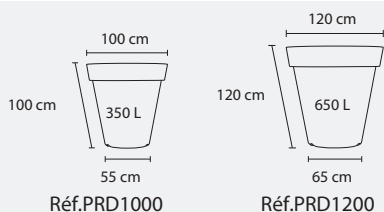

Pot MONCEAU

Monceau 350L
Réf. PRD1000

100 cm

RAL Fuschia R615

Monceau 650L
Réf. PRD1200

120 cm

RAL Orange OR422

le+SEREM

Osez la couleur !
Ces pots égayent
parfaitement parcs, jardins
ou halls d'accueil.

Caractéristiques

- Pot en polyéthylène rotomoulé
- Teinté dans la masse : parfaite résistance aux UV
- Résistant aux chocs, inaltérable au gel et à la chaleur
- Léger et facile à transporter à vide

Dimensions

Personnalisation

Coloris

Options sur demande

- Pot H 80 cm - 200 L
- Système de fixation au sol Réf. TSC1 (cf. Index)

Disponible en 350 L et 650 L